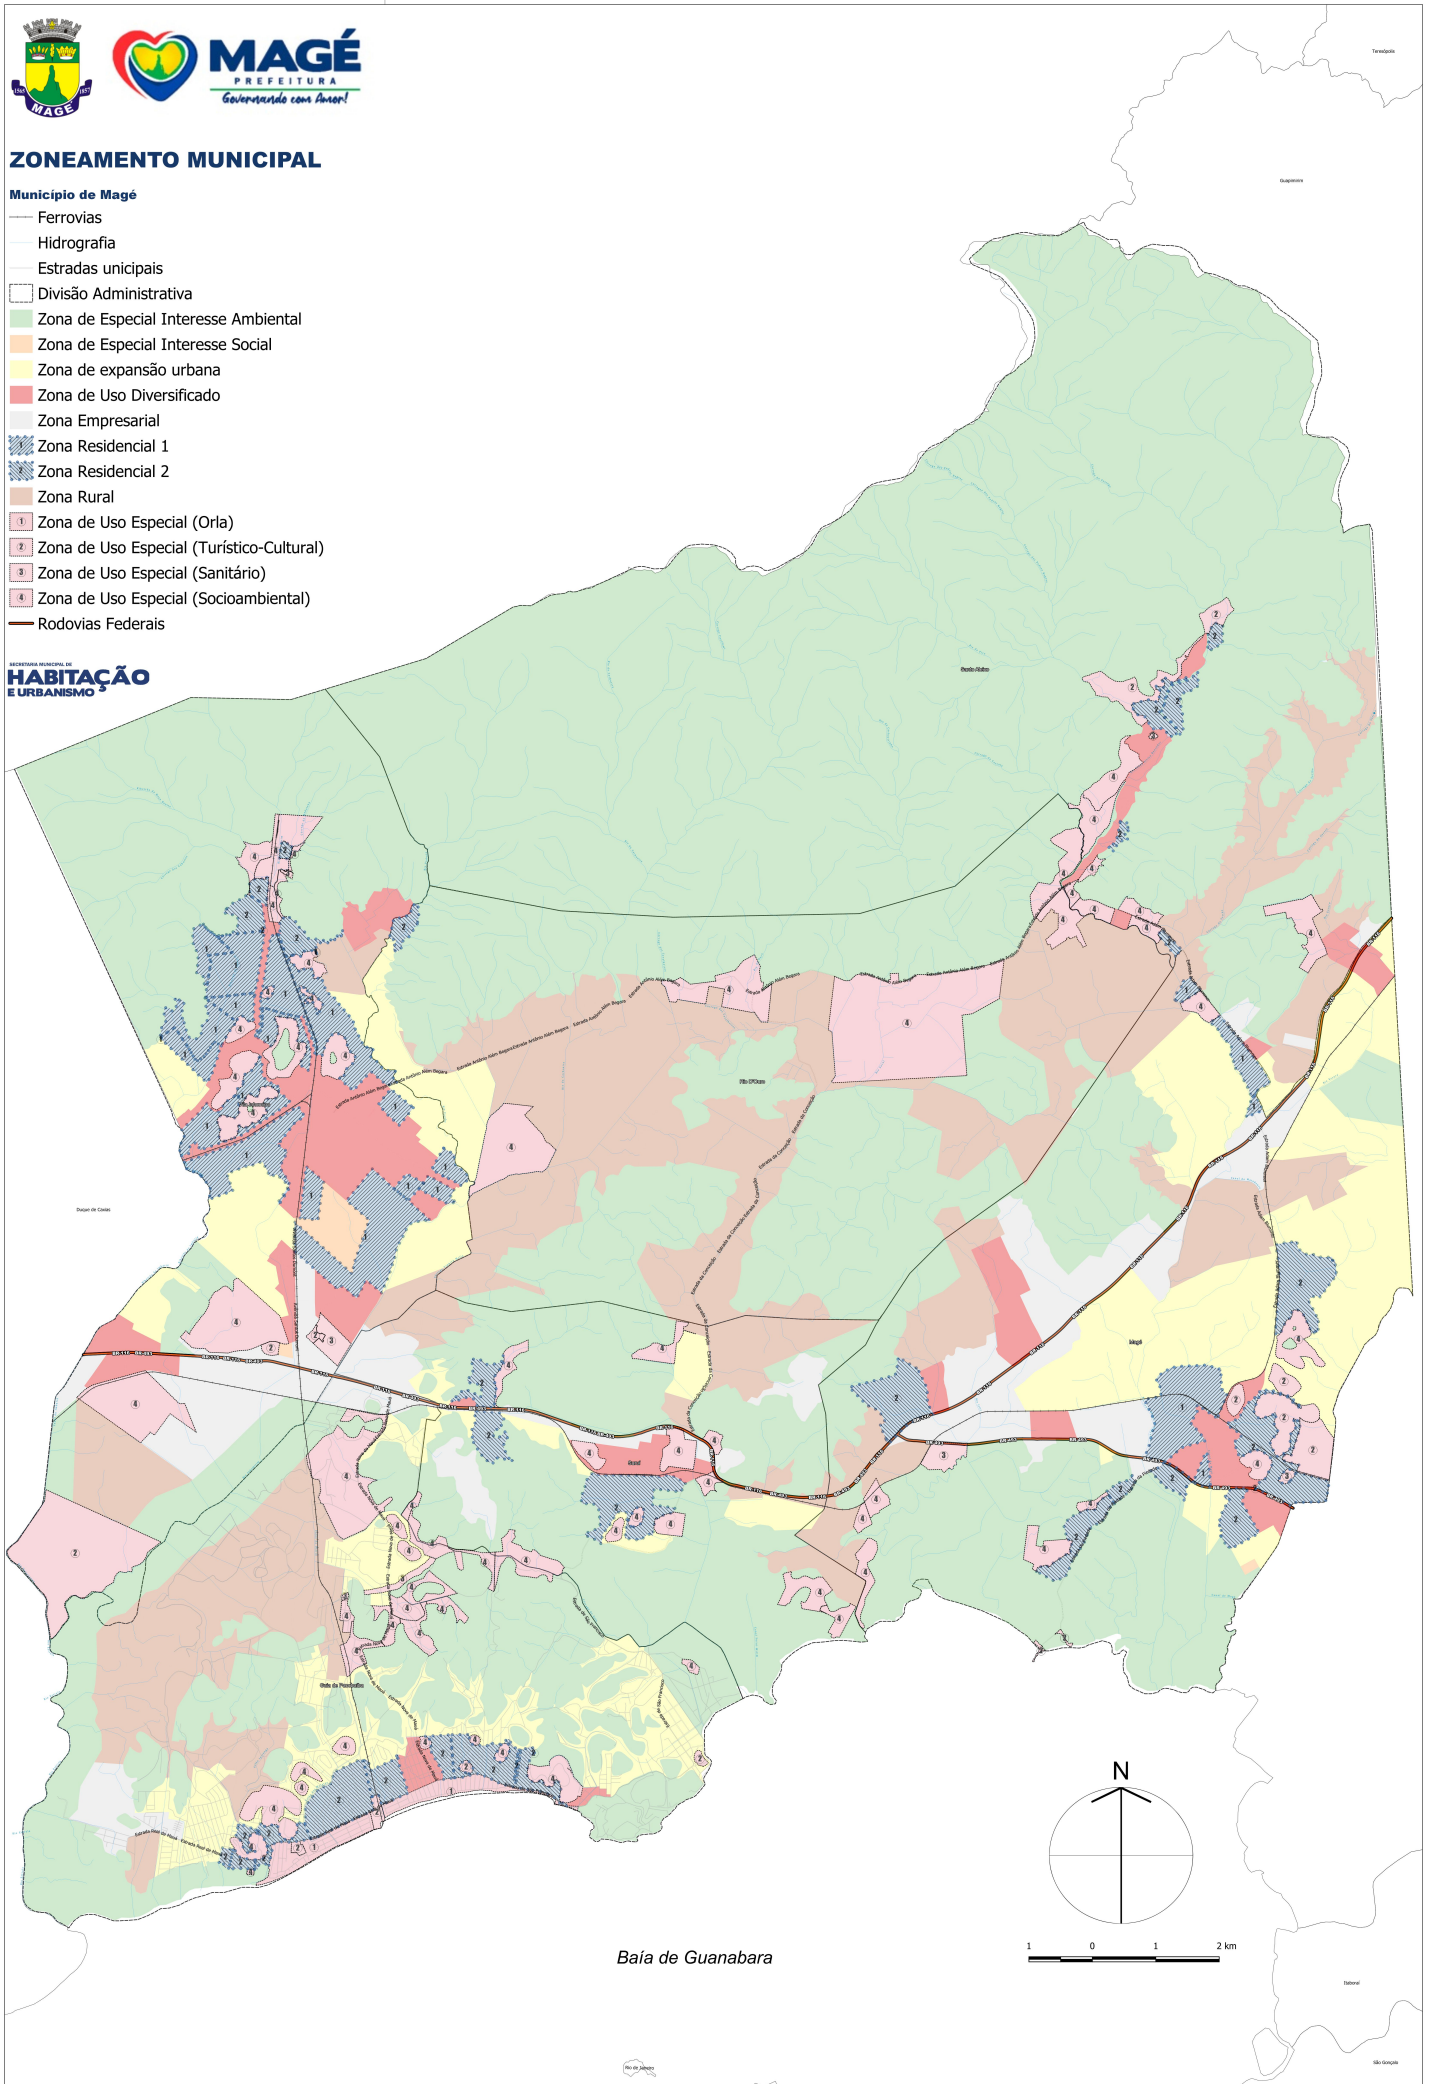

MAGÉ
PREFEITURA
Governando com Amor!

ZONEAMENTO MUNICIPAL

Município de Magé

- Ferrovias
- Hidrografia
- Estradas municipais
- Divisão Administrativa
- Zona de Especial Interesse Ambiental
- Zona de Especial Interesse Social
- Zona de expansão urbana
- Zona de Uso Diversificado
- Zona Empresarial
- Zona Residencial 1
- Zona Residencial 2
- Zona Rural
- 1 Zona de Uso Especial (Orla)
- 2 Zona de Uso Especial (Turístico-Cultural)
- 3 Zona de Uso Especial (Sanitário)
- 4 Zona de Uso Especial (Socioambiental)
- Rodovias Federais

SECRETARIA MUNICIPAL DE
HABITAÇÃO
URBANISMO

Baía de Guanabara