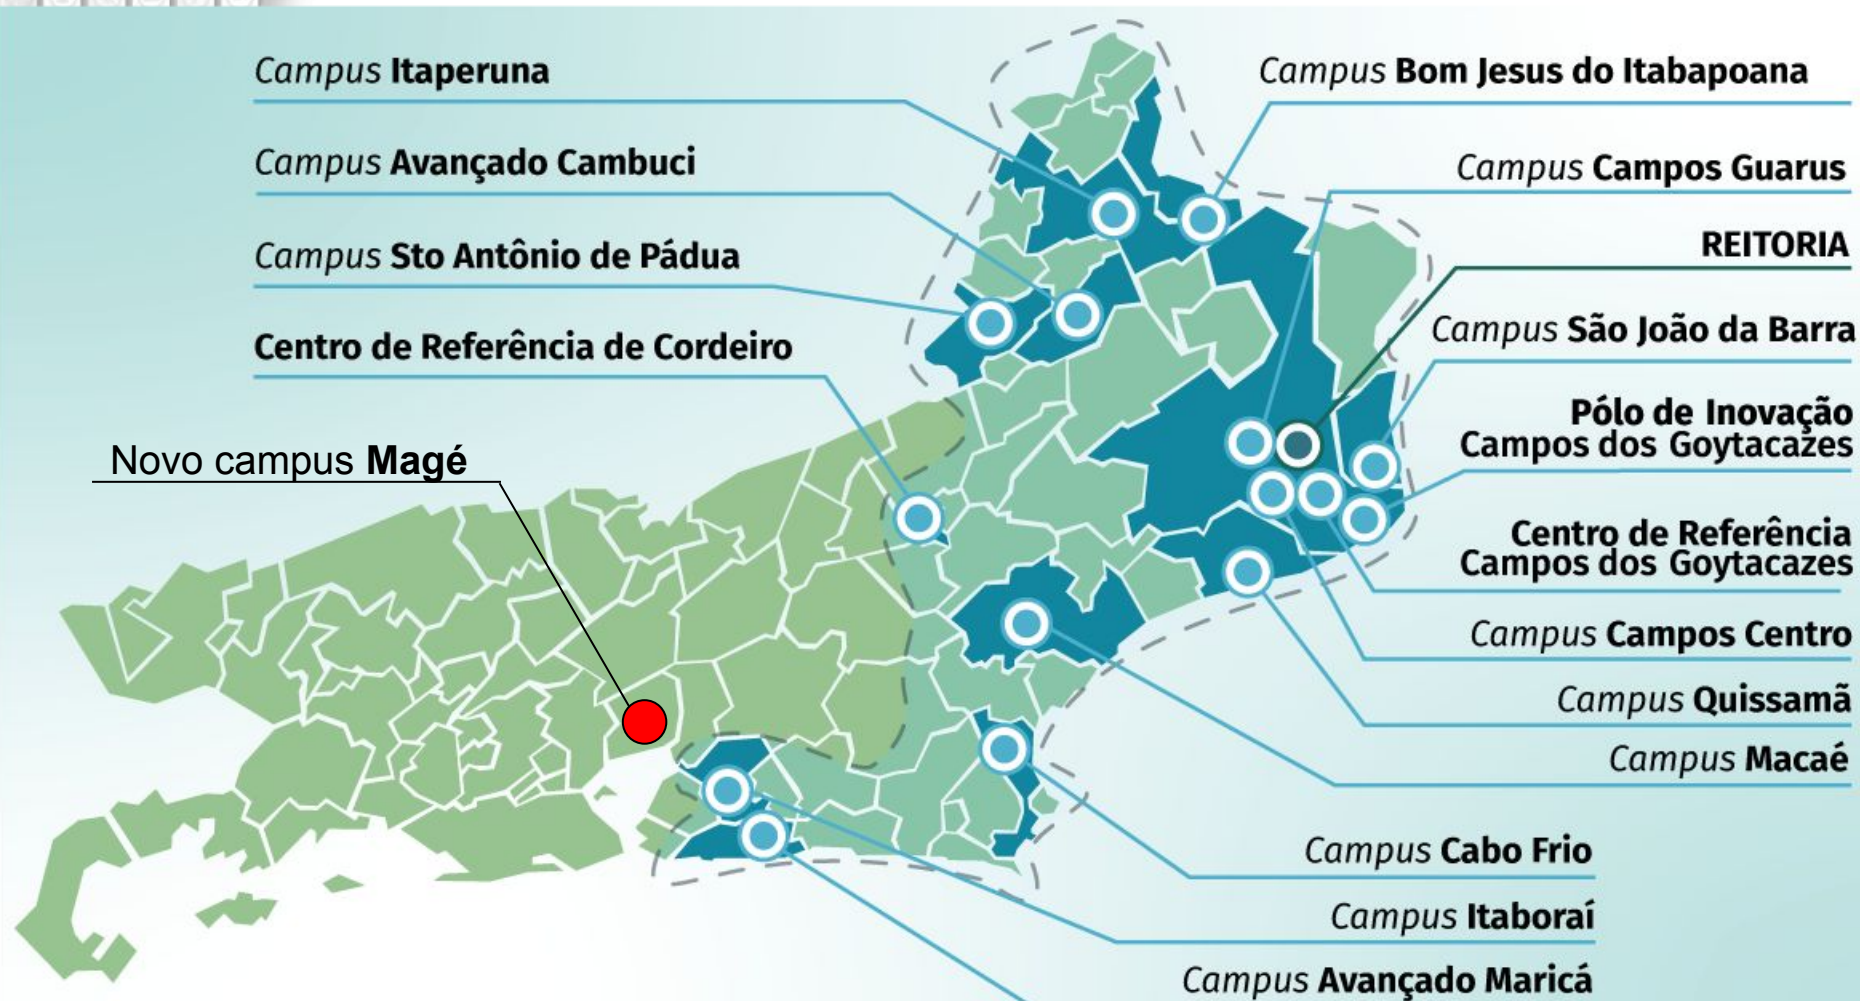

# Projeto de Implantação do *Campus* MAGÉ Instituto Federal Fluminense

**INSTITUTO FEDERAL  
DE EDUCAÇÃO, CIÊNCIA E TECNOLOGIA**  
Fluminense

# INSTITUTO FEDERAL FLUMINENSE

O IFFluminense encontra-se em **12 municípios** do estado do Rio de Janeiro, com uma malha espacial que alcança **12 campi**, **um Polo de Inovação**, **dois Centros de Referência** e a **Reitoria**, reunindo mais de 15 mil estudantes e 1.500 servidores ativos, entre Professores e Técnico-administrativos em Educação.